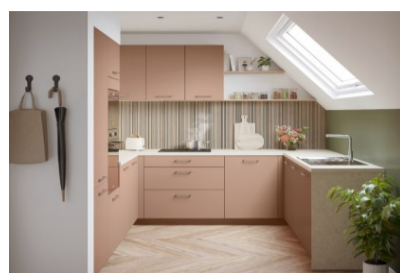

MODÈLE : DOLCE

façade	Corail n°492
plan de travail	n°322 terazzo blanc
poignée	n°193 sans poignée blanc alpin

PRIX DU MODÈLE* 8.376 € (TTC 17%)

CATEGORIES PRODUITS	LIBELLÉ PRODUIT	MARQUE	QUANTITÉ	RÉFÉRENCES	PRIX UNITAIRE TTC
MEUBLES, PLAN DE TRAVAIL** ET CRÉDENCE					5.748 €
ÉLECTROMÉNAGERS	Hotte	Whirlpool	1	WCTH63FLEBX	349 €
	four	Whirlpool	1	OMK58RU0B	529 €
	taque	Whirlpool	1	WBS2560NE	499 €
	LV	LAURUS	1	NOBLSV604	239 €
	frigo	LAURUS	1	NOBLKG178E	314 €
	Micro-onde	Whirlpool	1	WMF200G	369 €
SANITAIRES	évier	Blanco	1	CRD 183	329 €
	Mitigeur		1		
LIVRAISON ET POSE	Sur devis de votre magasin Ixina				