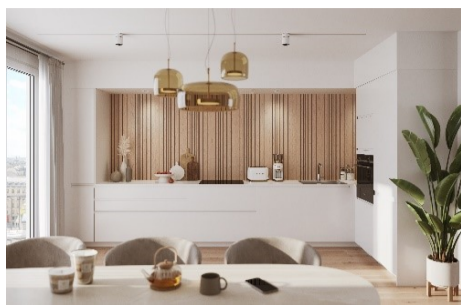

MODÈLE : MODANO

façade	n°551 blanc alpin
plan de travail	n° 193 blanc alpin
poignée	sans poignée

PRIX DU MODÈLE*	12.333 € (TTC 17%)				
CATEGORIES PRODUITS	LIBELLÉ PRODUIT	MARQUE	QUANTITÉ	RÉFÉRENCES	PRIX UNITAIRE TTC
MEUBLES, PLAN DE TRAVAIL** ET CRÉDENCE	meuble MODANO				8.022 €
ÉLECTROMÉNAGERS	Hotte	SIEMENS	1	LR97CAQ50	1.359 €
	four	SIEMENS	1	HB457G0B3F	869 €
	taque	SIEMENS	1	EH631HFB1E	749 €
	Lave-vaisselle	PROGRESS	1	NOBPV1548	316 €
	frigo	PROGRESS	1	NOBPKG1854	509 €
SANITAIRES	évier		1		
	Mitigeur	COMPONENTI	1	P40R15SELECTOPLX	509 €
LIVRAISON ET POSE	Sur devis de votre magasin Ixina				