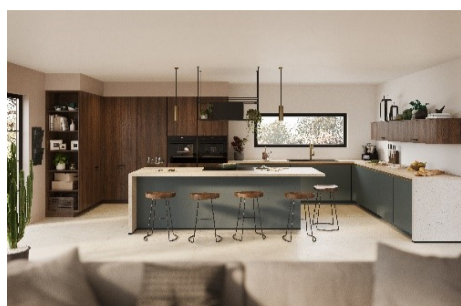

MODÈLE : VELVET

façade	964 vert minérale/ 407 Linea noyer Milan
plan de travail	n°201 beton sable
poignée	sans poignée LINE N 012 bronze

PRIX DU MODÈLE* **20.930 € (TTC 17%)**

CATEGORIES PRODUITS	LIBELLÉ PRODUIT	MARQUE	QUANTITÉ	RÉFÉRENCES	PRIX UNITAIRE TTC
MEUBLES, PLAN DE TRAVAIL** ET CRÉDENCE	meuble VELVET				15.214 €
ÉLECTROMÉNAGERS	Hotte	AIR FORCE	1	QBIKISLANDBK	1.799 €
	four	AEG	2	BEK435060B	1.298 €
	taque	AEG	1	NIK85M00AZ	1.299 €
	Lave-vaisselle	JUNKER	1	NOJB55X02ITE	353 €
	frigo	JUNKER	1	NOBJC80KCSE0	599 €
SANITAIRES	évier	ELLECI	1	NOB87685	143 €
	Mitigeur	GESSI	1	NOB17873	225 €
LIVRAISON ET POSE	Sur devis de votre magasin Ixina				